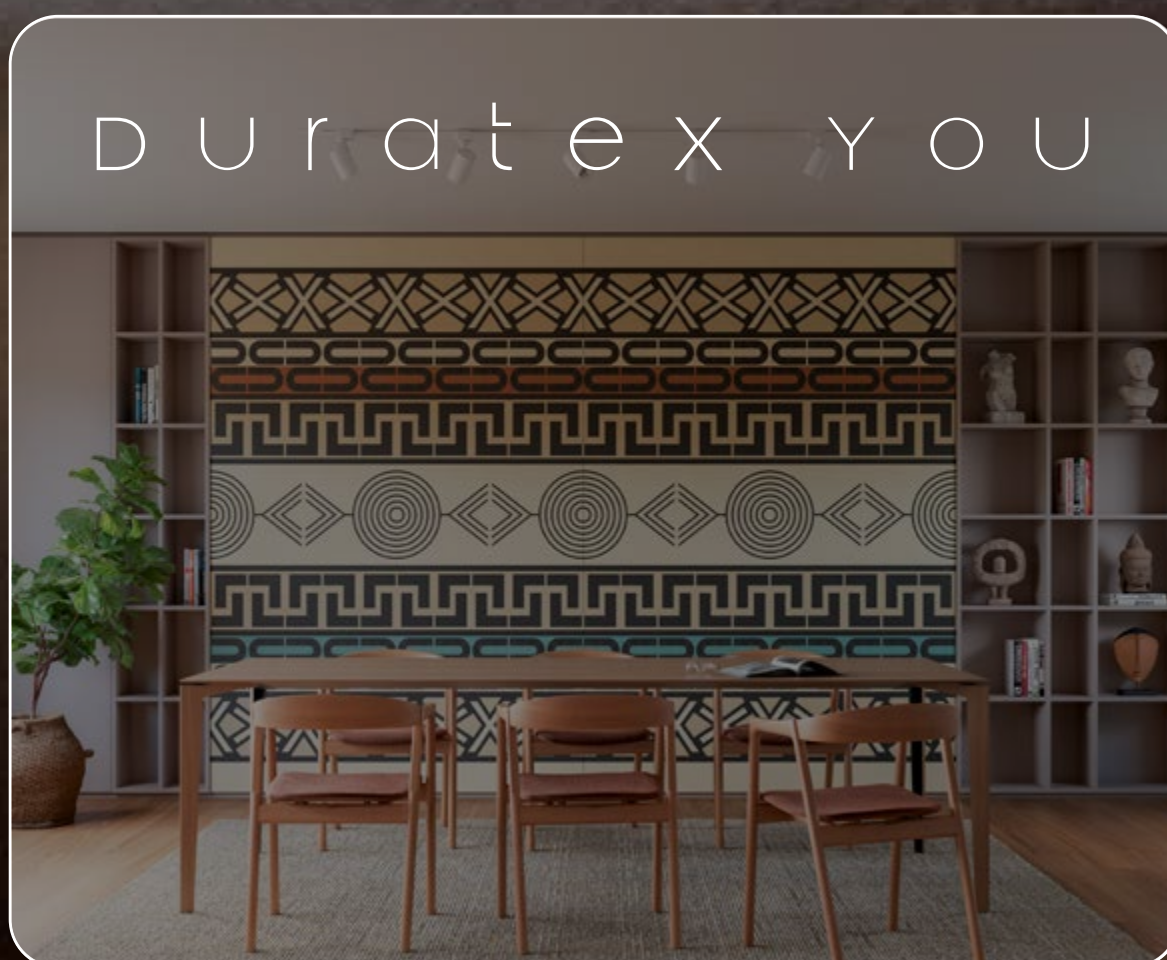

duratex you