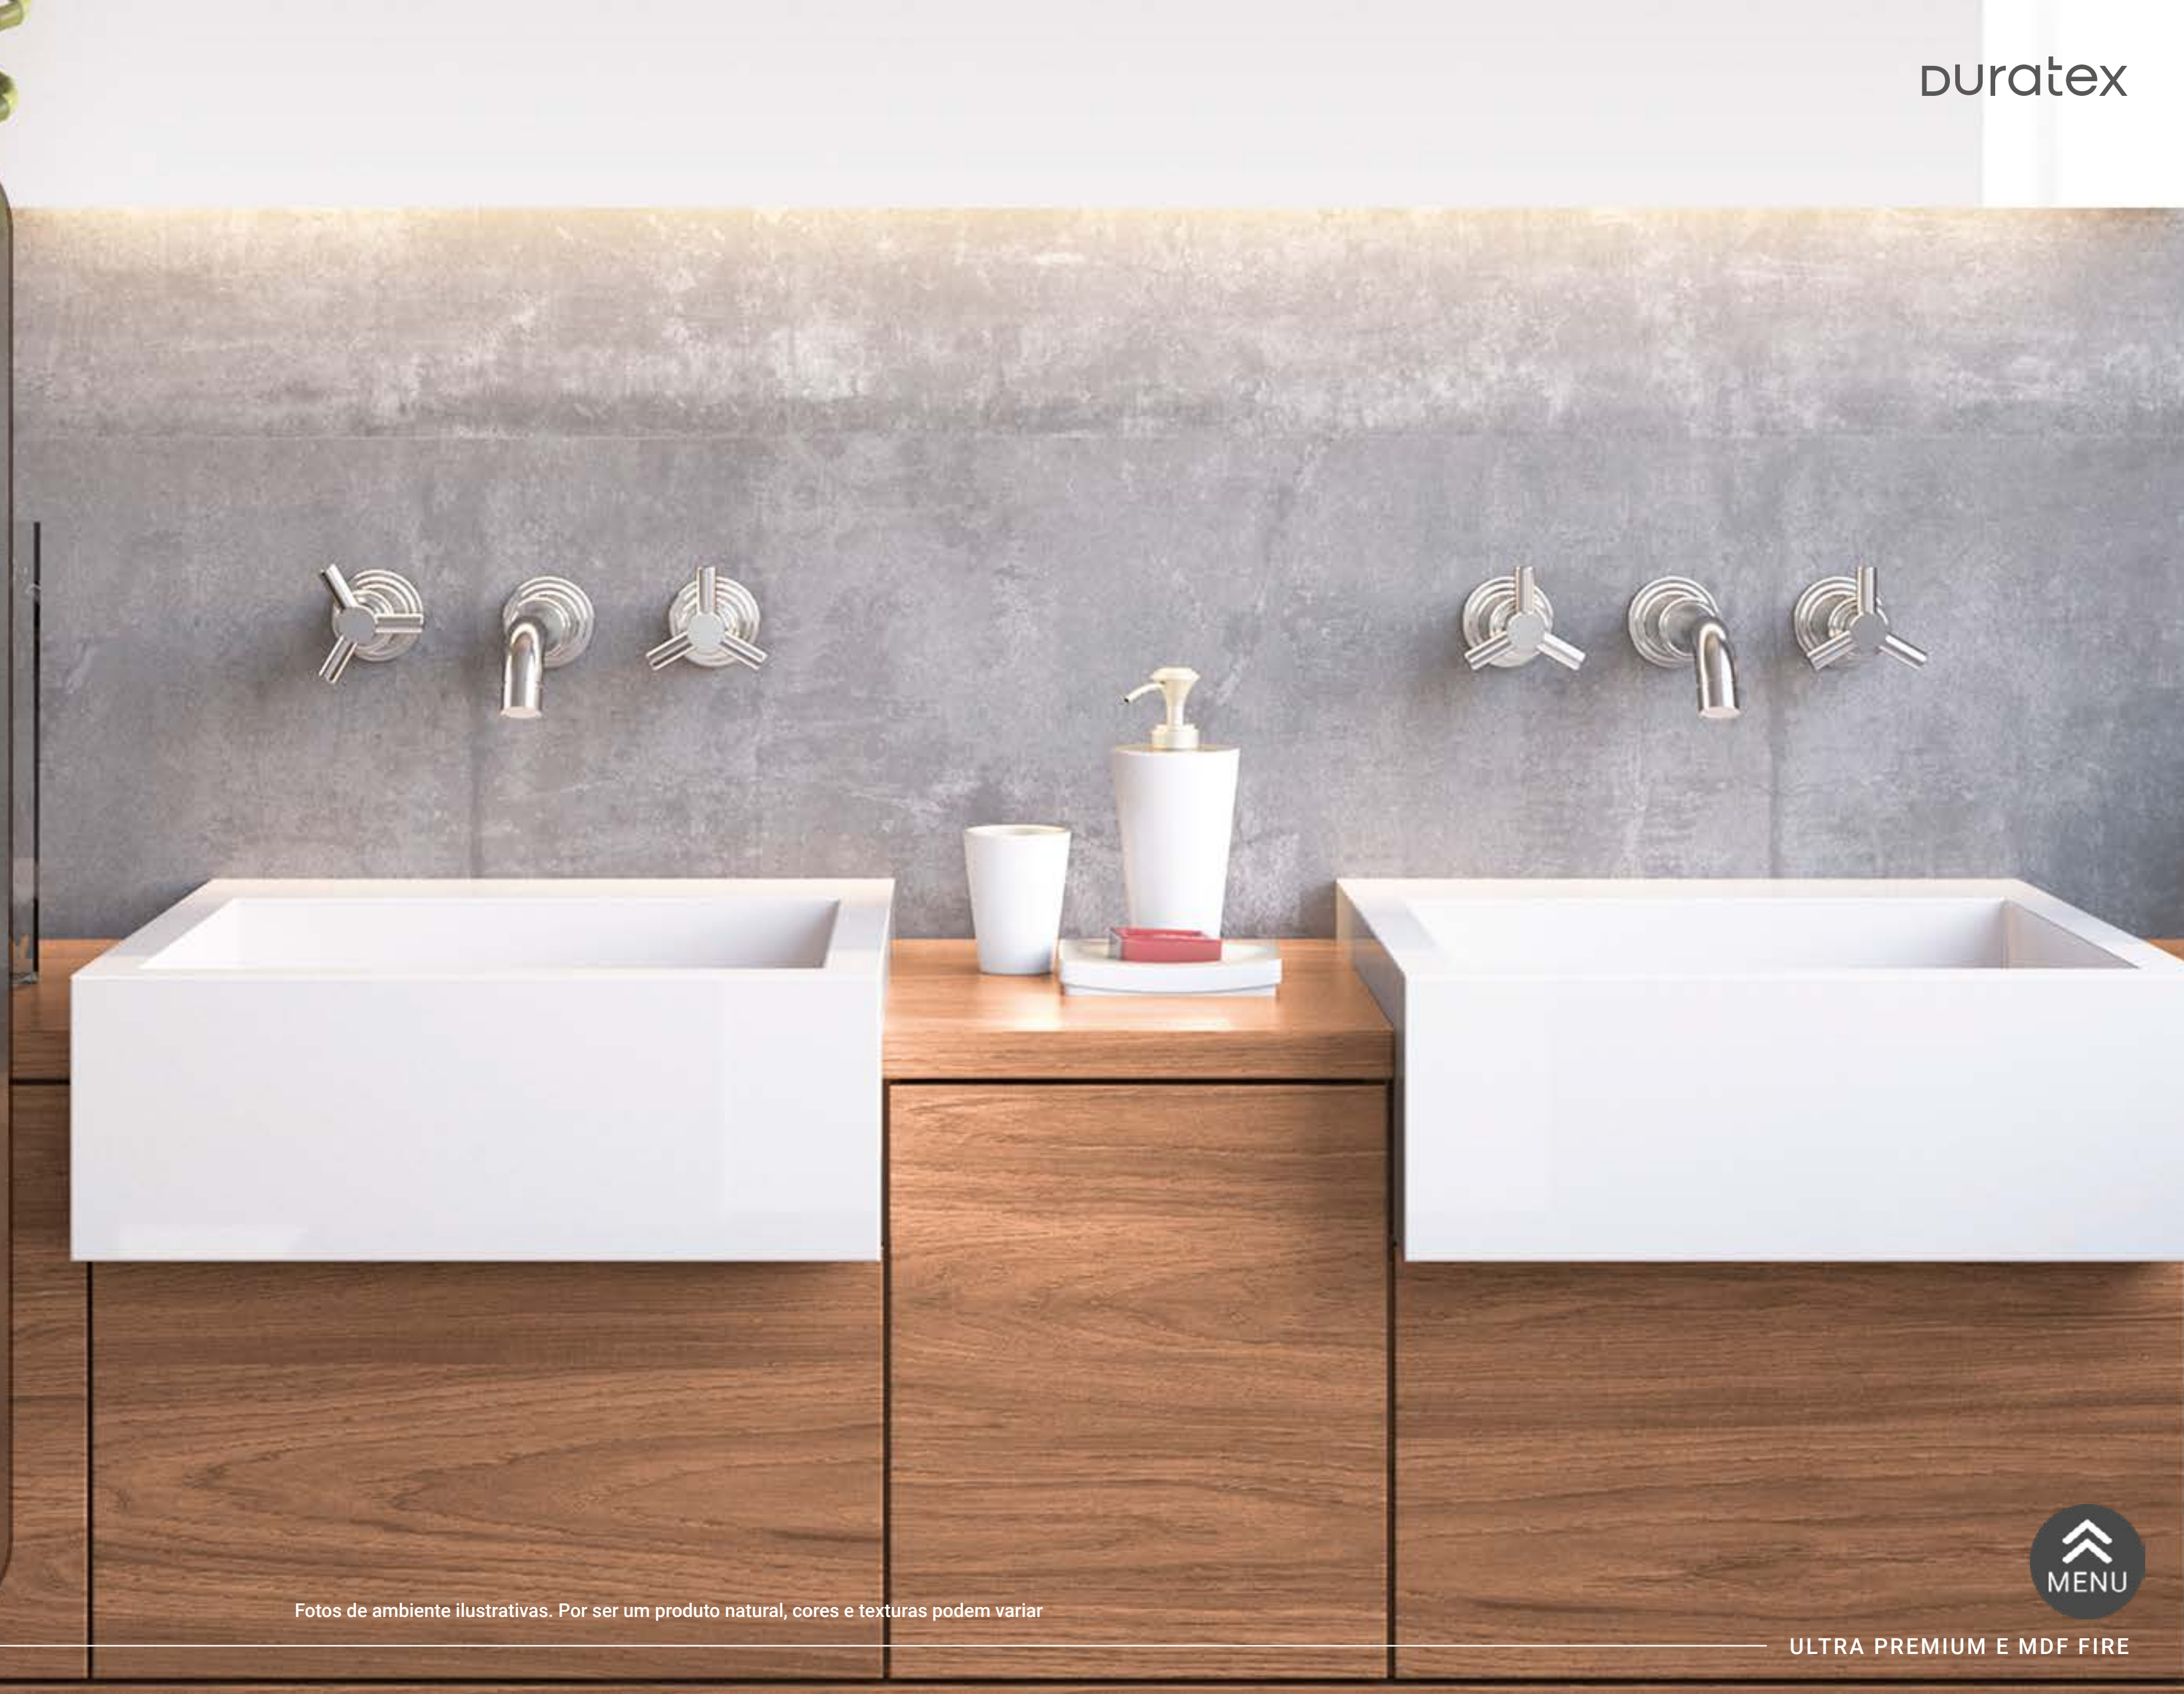

Itapuã

LINHA ESSENCIAL

Naturalidade da madeira

A beleza da lâmina natural da madeira com seu acabamento madeirado e inovador com suave brilho nos poros e oferece ao ambiente um ar jovem, atemporal e repleto de personalidade.

MatchPerfeito!

Padrão disponível em Pisos Durafloor.

Fotos de ambiente ilustrativas. Por ser um produto natural, cores e texturas podem variar