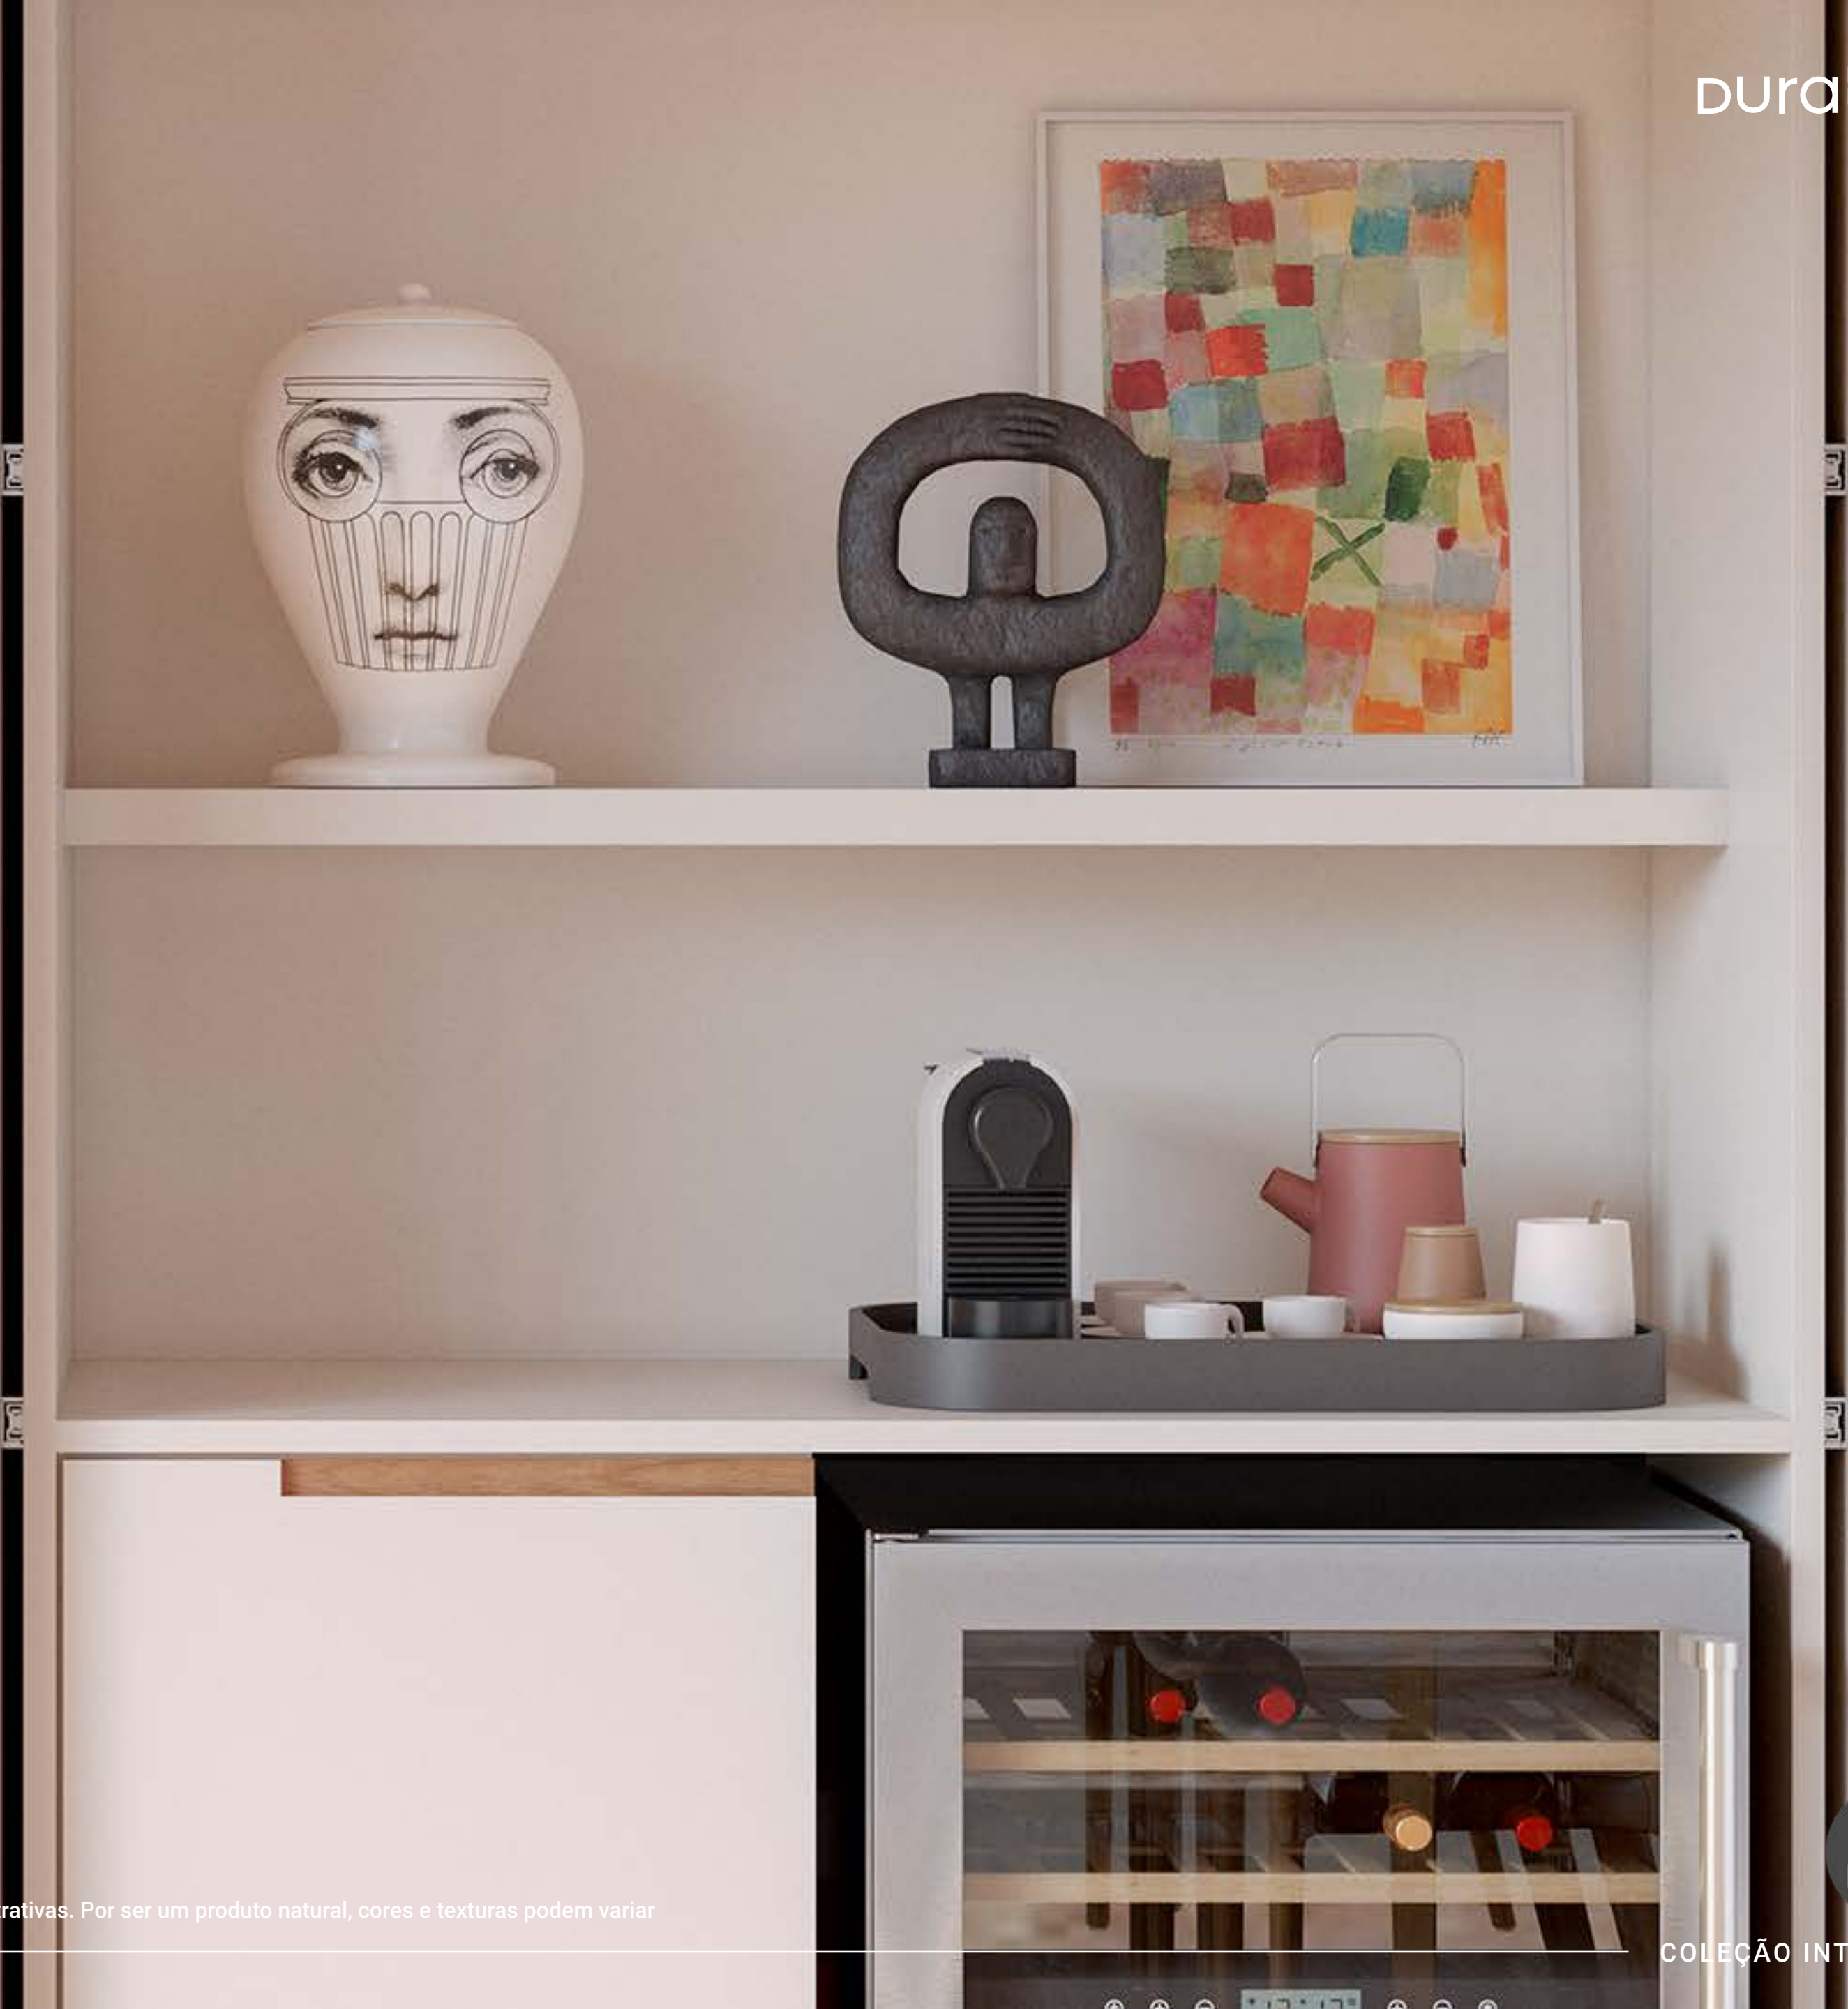

Off White Suave

LINHA SENSE

Preciso e Atemporal

Tom de Off-White quente que se encaixa em qualquer estilo. Para projetos atemporais e únicos.