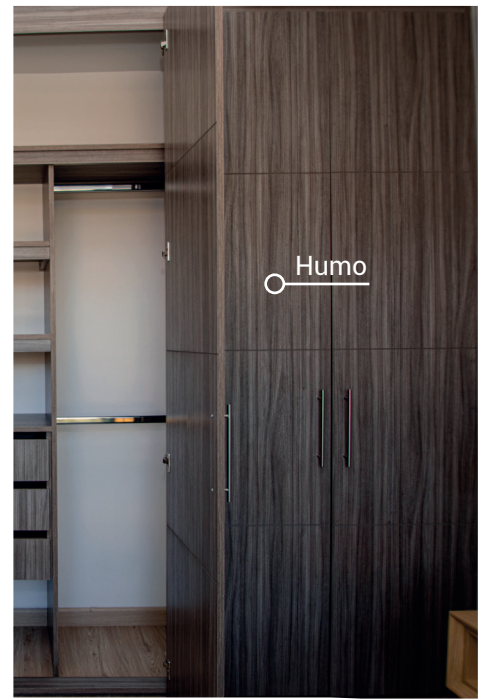

NOGUEIRA FLÓRIDA

TEXTURA
MADERA
FORMATO
2,15x2,44
1,85x2,44

VIENÉS

TEXTURA
MADERA
FORMATO
2,15x2,44
1,85x2,44

CAPUCCINO

Dale carácter a tus espacios con nuestros diseños oscuros

Carvalho
Muniqué

DurateX inspira