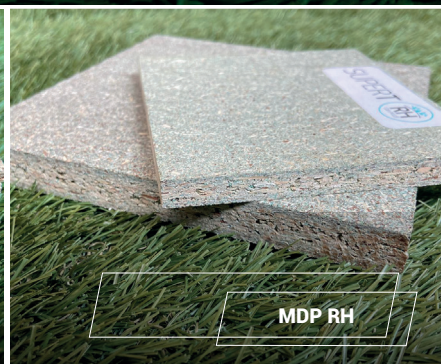

MDF

MDP RH

LÍNEA DE PRODUCTOS MDF DURATEX

PRODUCTO	DESCRIPCIÓN	OPCIONES
MaDeFibra	Panel MDF sin revestimiento	Se puede tallar, tornear, pintar, barnizar, teñir y enchapar
MaDeFibra Ultra	Panel MDF sin revestimiento con doble protección resistente a la humedad	
MaDeFibra BP	Panel MDF revestido por una o dos caras con laminado melamínico de Baja Presión	Disponible en varios diseños y acabados de madera y unicolor, listo para su uso final
MaDeFibra BP Ultra	Tablero MDF revestido por una o dos caras con laminado melamínico de Baja Presión, con protección - contra la humedad y bacterias	Disponible en varios diseños y acabados de madera y unicolor, listo para su uso final

PRODUCTO	ESPEORES *(mm)	DIMENSIONES *(mm)
MaDeFibra	2,7 / 3 / 6 / 9 / 12 / 15 / 18 / 20 / 25	1220 x 2440 / 1850 x 2440 1850 x 2750 / 2150 x 2440
MaDeFibra Ultra	2,7 / 3 / 6 / 9 / 12 / 15 / 18 / 25	1220 x 2440 / 1850 x 2750
MaDeFibra BP	6 / 9 / 15 / 18 / 25	1850 x 2440 1850 x 2750 / 2150 x 2440
MaDeFibra BP Ultra	6 / 15 / 18	1850 x 2750